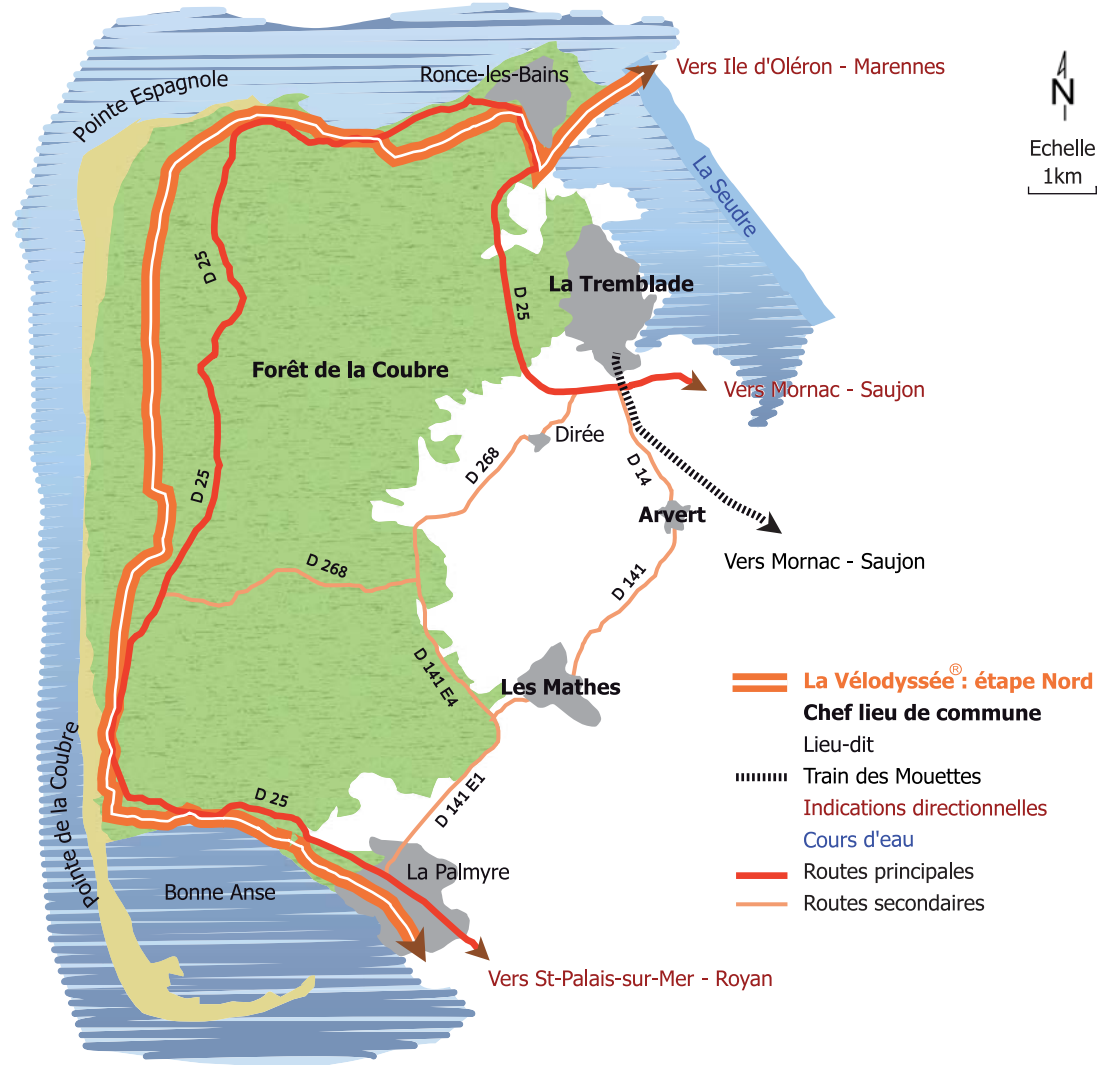

LA VELODYSSÉE®
DE RONCE-LES-BAINS À LA PALMYRE

- ▬▬▬ La Velodyssée® : étape Nord
- Chef lieu de commune
- Lieu-dit
- Train des Mouettes
- Indications directionnelles
- Cours d'eau
- Routes principales
- Routes secondaires